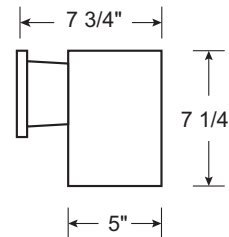

### TURTLE & DARK SKY FRIENDLY

**FD135**

HCMT:  
4 7/8"

**FD134**

HCMT:  
2 3/8"

RoHS  
compliant

**EXAMPLE # FD134-I75-BK-LWE**

STYLE #	LIGHT SOURCE	BODY	OPTIONS
<b>FD134</b> <b>FD135</b>	INCANDESCENT, MEDIUM BASE, 120V <b>I75-1 X 75W Max PAR 30</b>	<b>BK-Black</b> <b>WH-White</b>	LED LAMP, 3 YEAR WARRANTY DIMMABLE, ENERGY STAR <b>LWE-A19/E26, 2700K</b> <b>LCE-A19/E26, 4000K</b>