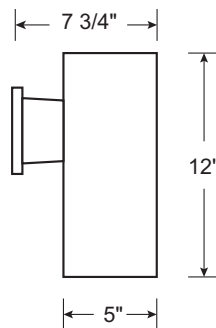

### TURTLE & DARK SKY FRIENDLY

**FD135**

HCMT:  
4 7/8"

**FD134**

HCMT:  
2 3/8"

RoHS  
compliant

**EXAMPLE # FD134-I75-BK-LWE**

STYLE #	LIGHT SOURCE	BODY	OPTIONS
<b>FD134</b> <b>FD135</b>	INCANDESCENT, MEDIUM BASE, 120V <b>I75-1 X 75W Max PAR 30</b>	<b>BK-Black</b> <b>WH-White</b>	LED LAMP, 3 YEAR WARRANTY DIMMABLE, ENERGY STAR <b>LWE-A19/E26, 2700K</b> <b>LCE-A19/E26, 4000K</b>