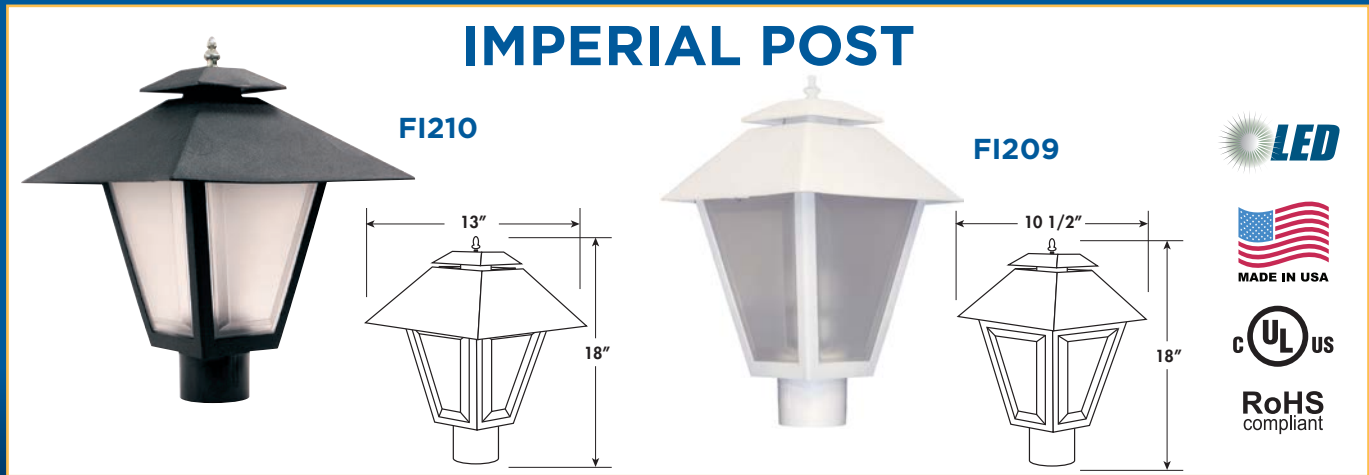

- Available in LED, Incandescent & GU24
- Molded of Durable Non-Corrosive UV Resistant Resins
- Fits Most 3" Diameter Posts
- UL Listed for Wet Locations
- Standard Pack QTY: 1

## EXAMPLE # FI210-I100-BC-GTLWE

STYLE #	LIGHT SOURCE	BODY	DIFFUSER	OPTIONS
<b>FI209</b> <b>FI210</b>	<p>EOS LED 120V AC, 50/60 Hz, HPF, 50,000 HRS L70*, AMBIENT OP TEMP -40°C TO +40°C, 5 YEAR WARRANTY, DIMMABLE</p> <p><b>LE800</b> - 13W Power Input      <b>W</b>-900lm 3000K CRI 80 (TYP)                      <b>C</b>-1000lm 4000K &gt;65 Lumens Per Watt**</p> <p><b>LE1200</b> - 14W Power Input      <b>W</b>-1350lm 3000K CRI 80 (TYP)                      <b>C</b>-1400lm 4000K &gt;80 Lumens Per Watt**</p> <p><b>LE1800</b> - 23W Power Input      <b>W</b>-1850lm 3000K CRI 80 (TYP)                      <b>C</b>-1900lm 4000K &gt;80 Lumens Per Watt**</p>	<p><b>W</b>-White <b>B</b>- Black</p>	<p><b>ACRYLIC</b> <b>C</b>-Clear <b>F</b>- Glare Free Frost</p>	<p><b>G</b>-Glass Chimney Frosted <b>T</b>- Brass Finial</p>
	<p><b>INCANDESCENT, MEDIUM BASE, 120V</b> <b>I100</b>- 1 X 100W Max</p>	<p><b>W</b>-White <b>B</b>- Black</p>	<p><b>ACRYLIC</b> <b>C</b>-Clear <b>F</b>- Glare Free Frost</p>	<p><b>G</b>-Glass Chimney Frosted <b>T</b>- Brass Finial</p> <p>LED LAMP, 3 YEAR WARRANTY, DIMMABLE <b>LW</b>-A19/E26, 2700K <b>LC</b>-A19/E26, 4000K</p>
	<p><b>GU24 BASE, 120V</b> <b>G13</b>-1 X 13W <b>G213</b>- 2 X 13W <b>G18</b>-1 X 18W <b>G218</b>- 2 X 18W</p>	<p><b>W</b>-White <b>B</b>-Black</p>	<p><b>ACRYLIC</b> <b>C</b>-Clear <b>F</b>- Glare Free Frost</p>	<p><b>G</b>-Glass Chimney Frosted <b>T</b>- Brass Finial <b>L</b>-CFL, 2700K</p>